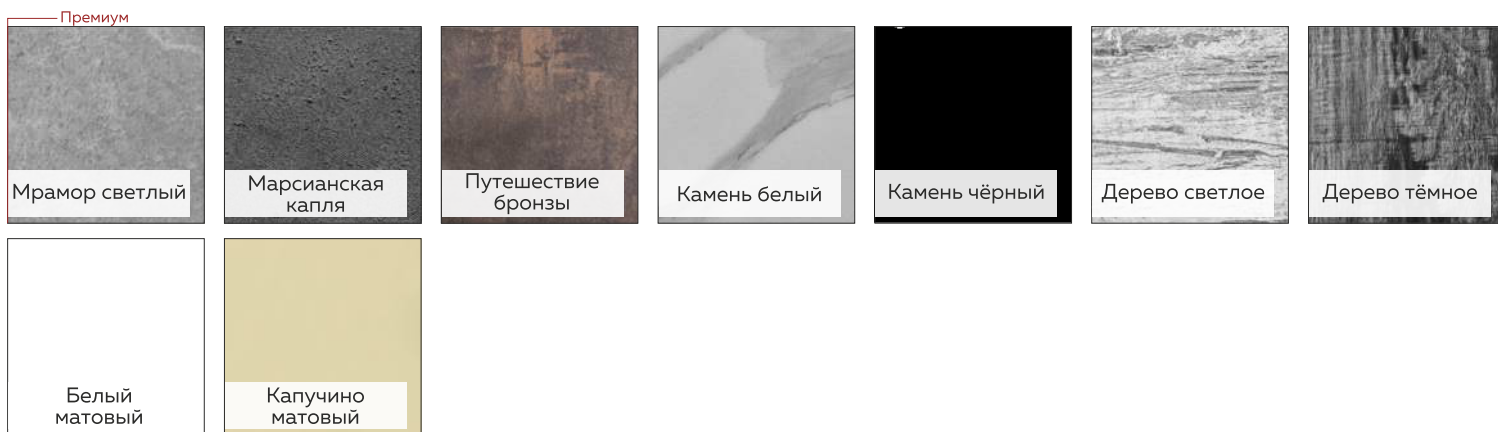

**ПОКРАСКА СТЕКЛА //ДЛЯ СТОЛОВ С ПОМЕТКАМИ «СТЕКЛО, РИСУНОК, КОЖА»**

**ПЛАСТИК //ДЛЯ СТОЛОВ С ПОМЕТКАМИ «ПЛАСТИК»**

**ЛДСП //ДЛЯ СТОЛОВ, КРОМКА ИСПОЛНЯЕТСЯ В ЦВЕТ ЛДСП**

\*Светло - серый ЛДСП не идет на столы Ривьера, Гамбург, Токио, со вставкой из ЛДСП (без стекла)

**ПВХ ПЛЁНКА //ДЛЯ СТОЛОВ КОРСИКА, ДРЕЗДЕН, БУДАПЕШТ - колонна и основание, СЕВИЛЬЯ, САРДИНИЯ, САНТОРИНИ, ТАЙБЕЙ - колонна**

ПВХ плёнка Бетон подходит к пластику Мрамор и Марсианская капля

**ПОКРАСКА МЕТАЛЛА //ДЛЯ КАРКАСОВ, ОПОР СТОЛОВ И СТУЛЬЕВ НА МЕТАЛЛОКАРКАСЕ**